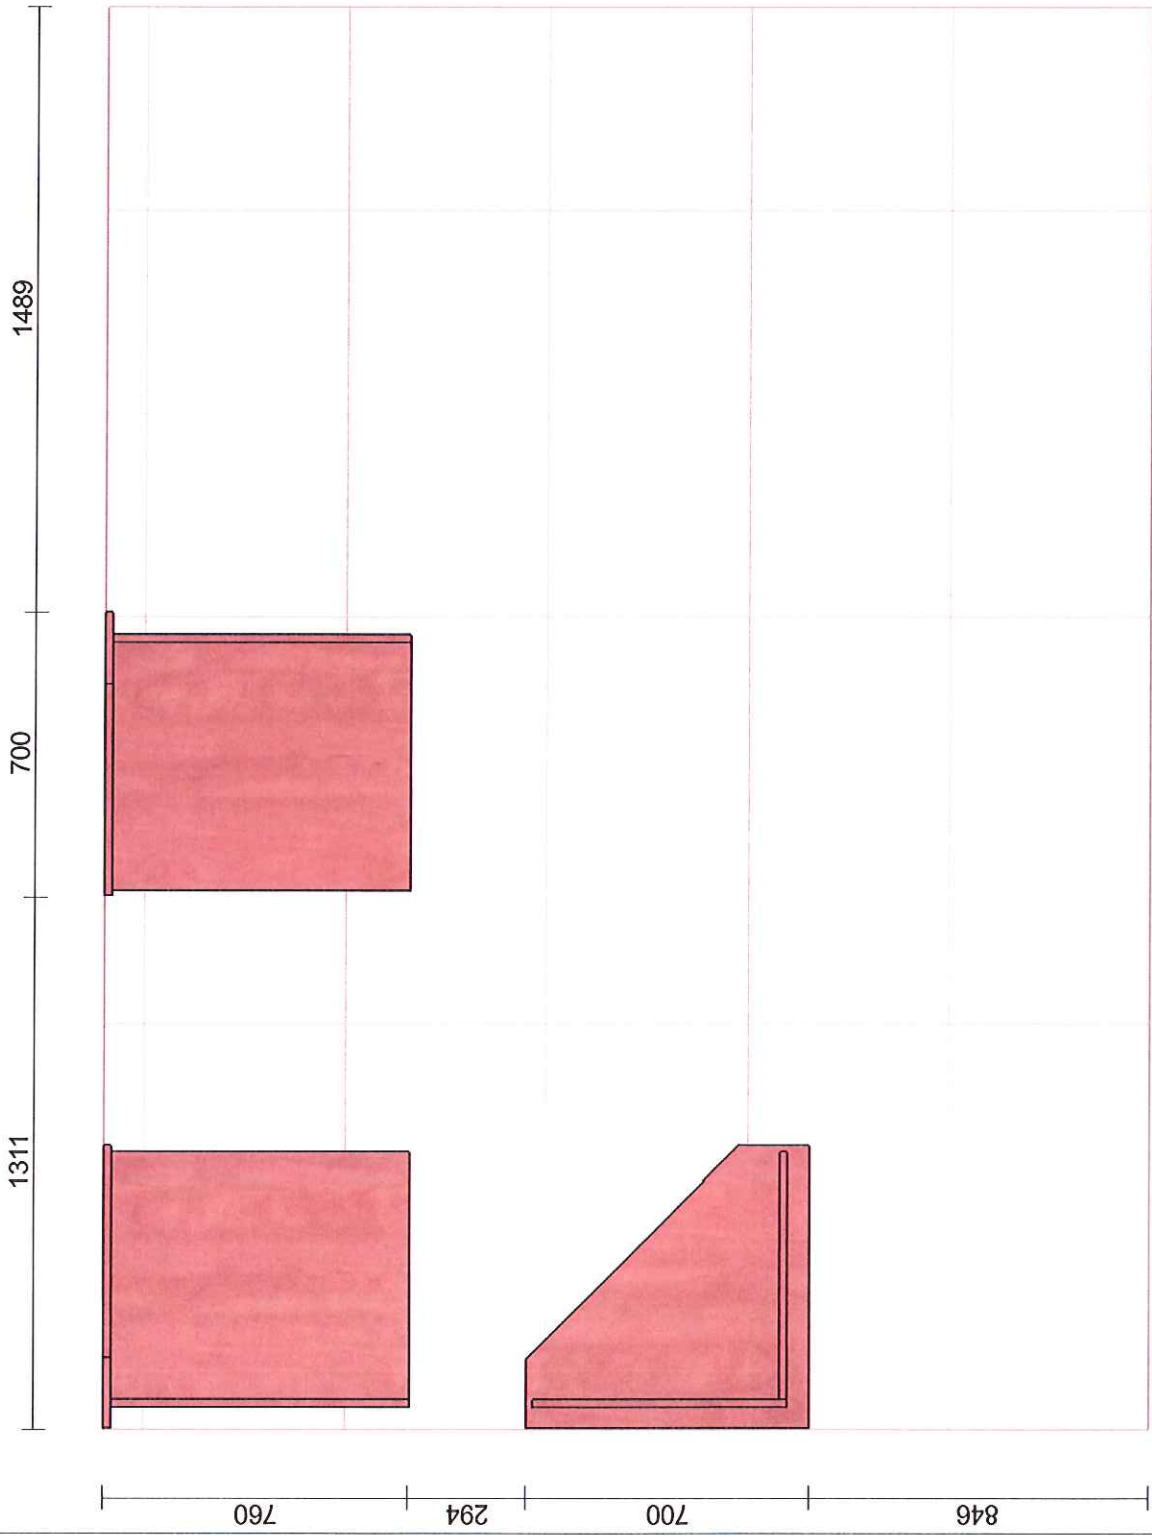

Nr zlecenia:	Data:	26-02-2016
Odbiorca:	Starostwo Powiatowe w Stalowej Woli	
Projektant:	Marcin Uszyński	
Uwagi:	Szafki do kancelarii ogólnej rzuty	

2800

700

1489

700

1311

760

294

700

846