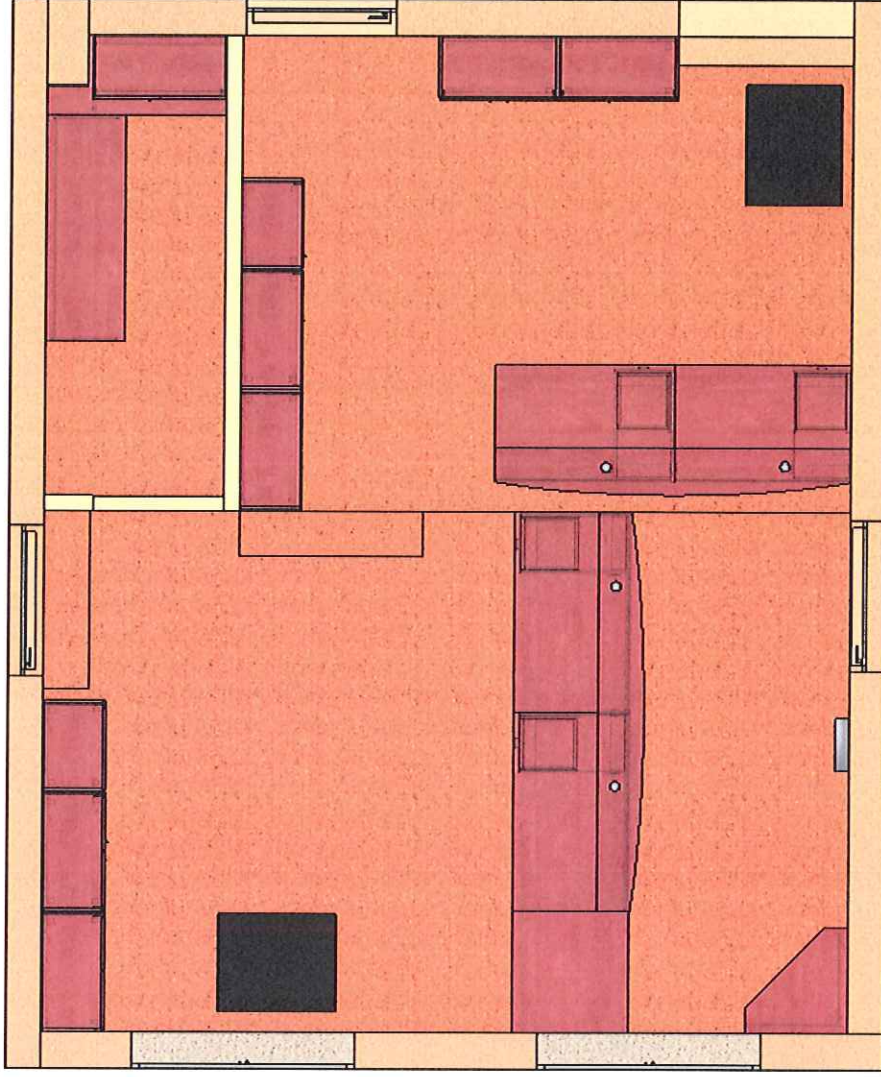

Pokój nr 10

Nr zlecenia:	001/2015	Data:	11-01-2015
Odbiorca:	Starostwo Powiatowe w Stalowej Woli		
Projektant:	Marcin Uszyński		
Uwagi:	Kancelaria Ogólna		

Nr zlecenia:	001/2015	Data:	11-01-2015
Odbiorca:	Starostwo Powiatowe w Stalowej Woli		
Projektant:	Marcin Uszyński		
Uwagi:	Kancelaria Ogólna		