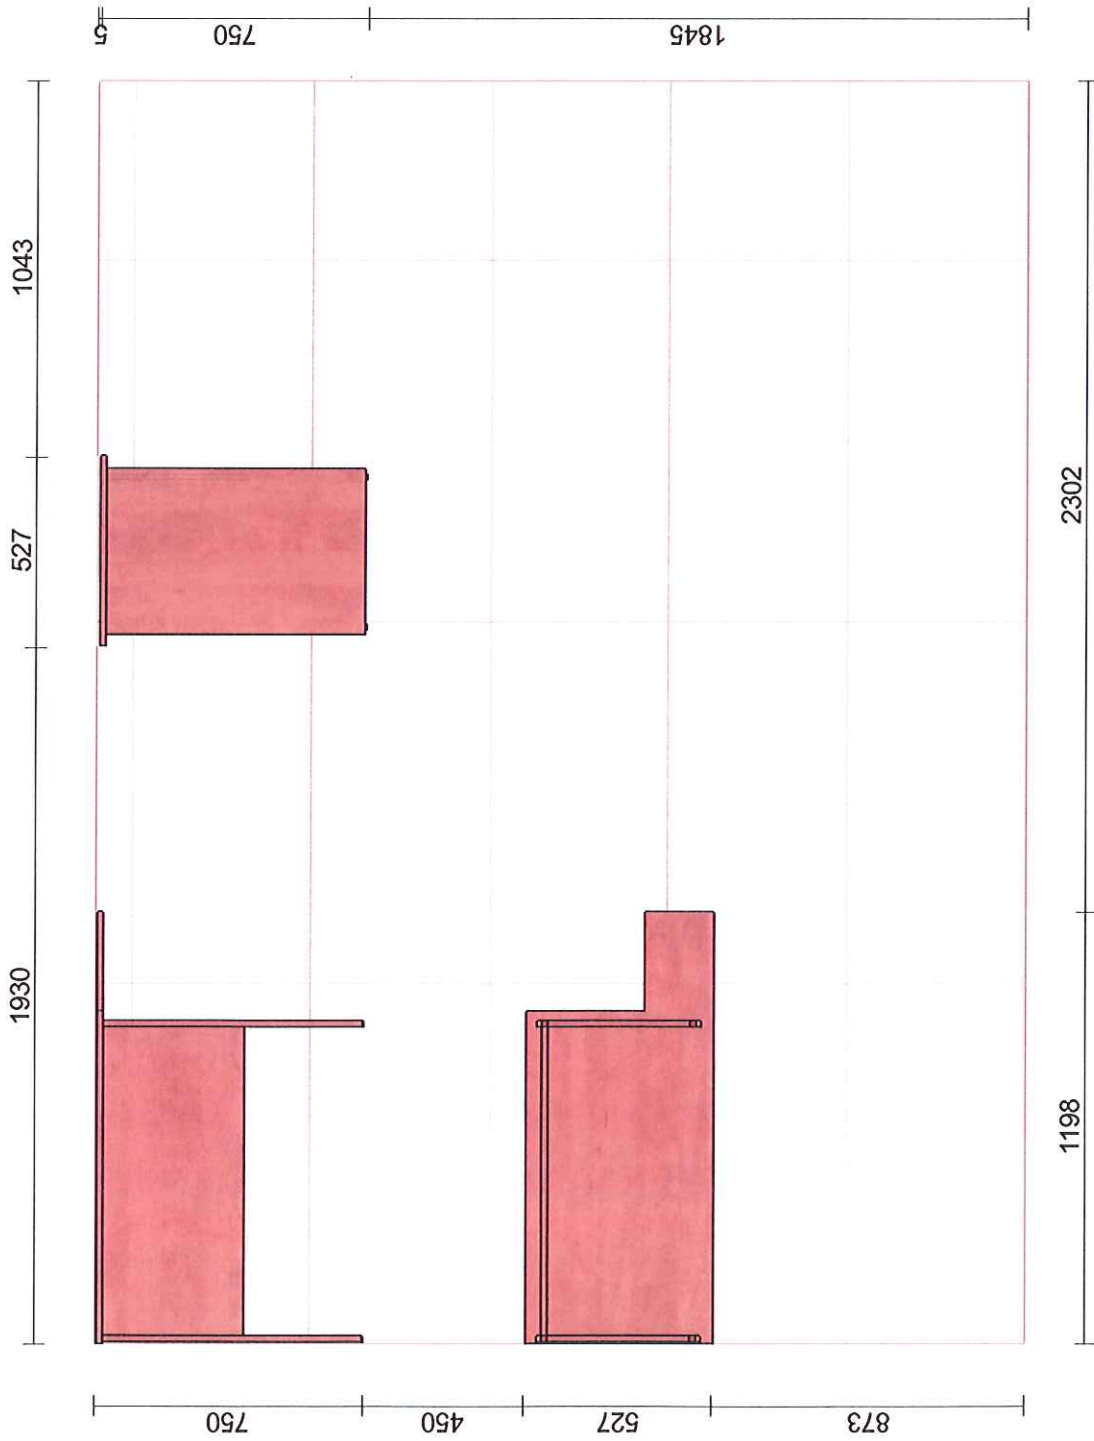

Nr zlecenia:	Data:	26-02-2016
Odbiorca:	Starostwo Powiatowe w Stalowej Woli	
Projektant:	Marcin Uszyński	
Uwagi:	Szafki do kancelarii ogólnej rzuty