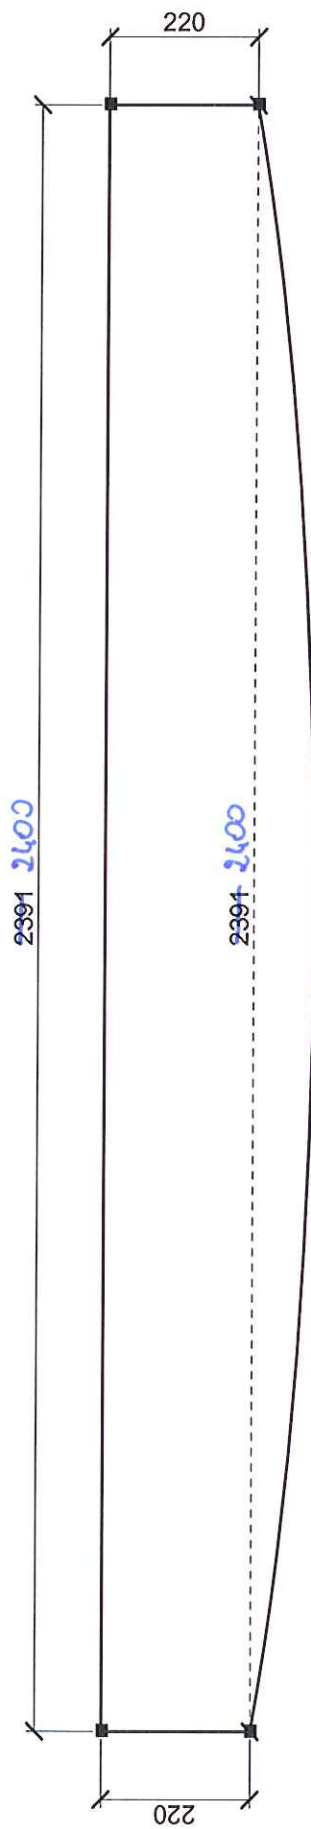

Nr zlecenia:	Data:	26-02-2016
Odbiorca:	Starostwo Powiatowe w Stalowej Woli	
Projektant:	Marcin Uszyński	
Uwagi:	Szafki do kancelarii ogólnej rzuty