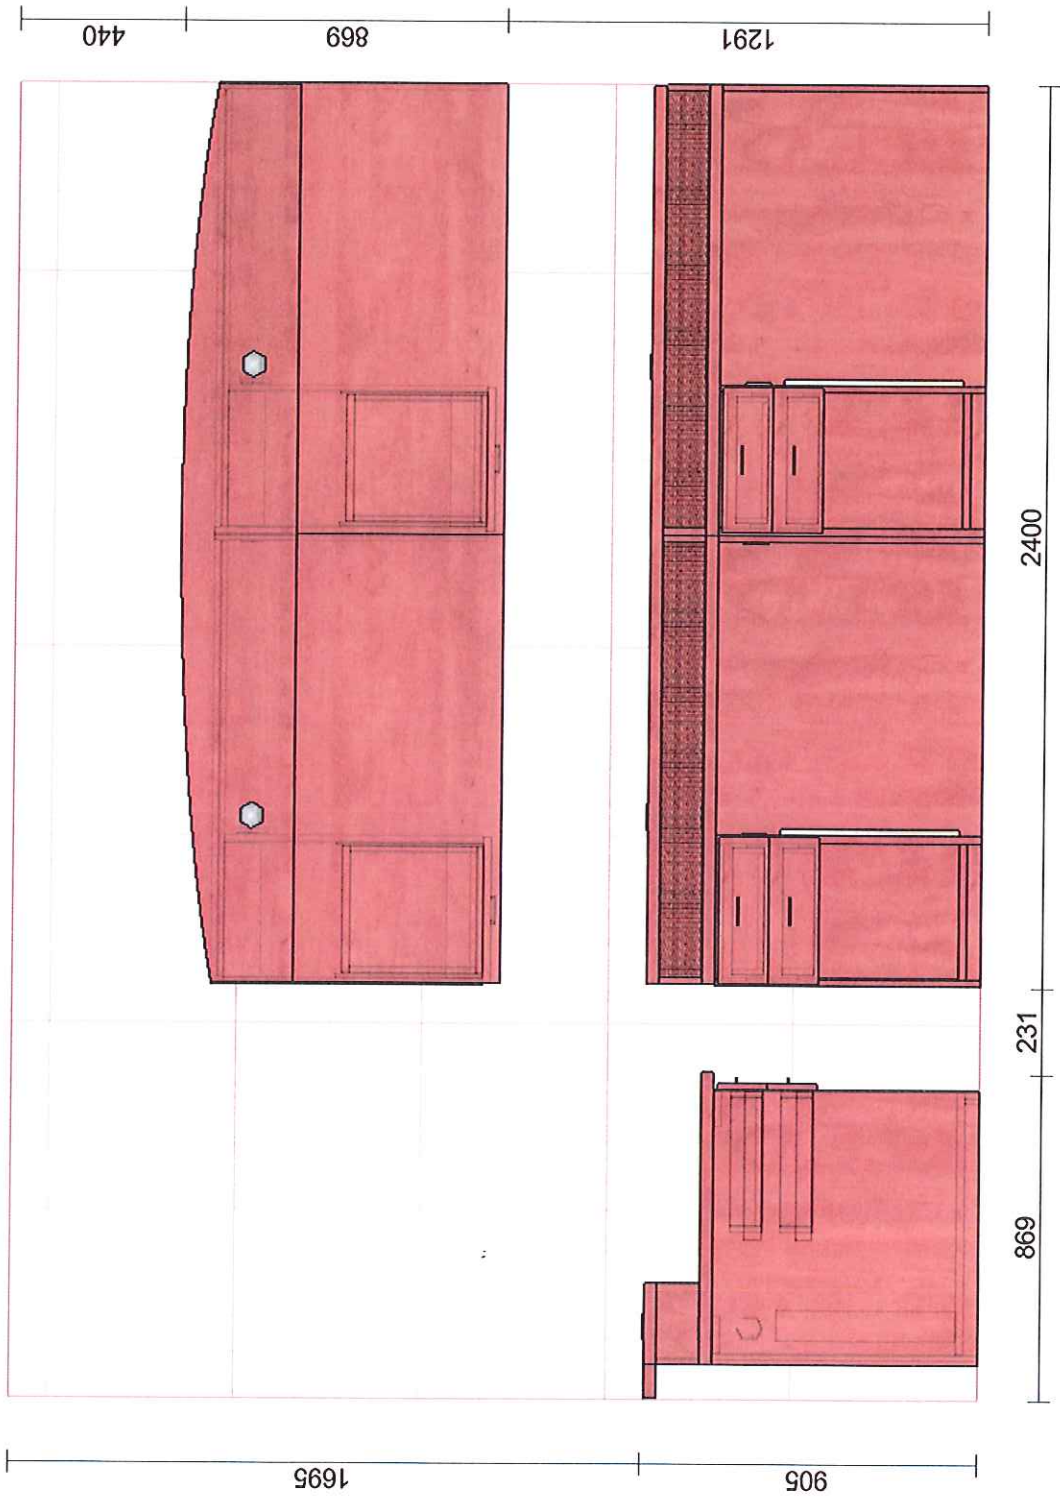

Biurowca na podwyższeniu

Nr Zlecenia:	Data:	26-02-2016
Odbiorca:	Starostwo Powiatowe w Stalowej Woli	
Projektant:	Marcin Uszyński	
Uwagi:	Szafki do kancelarii ogólnej rzuty