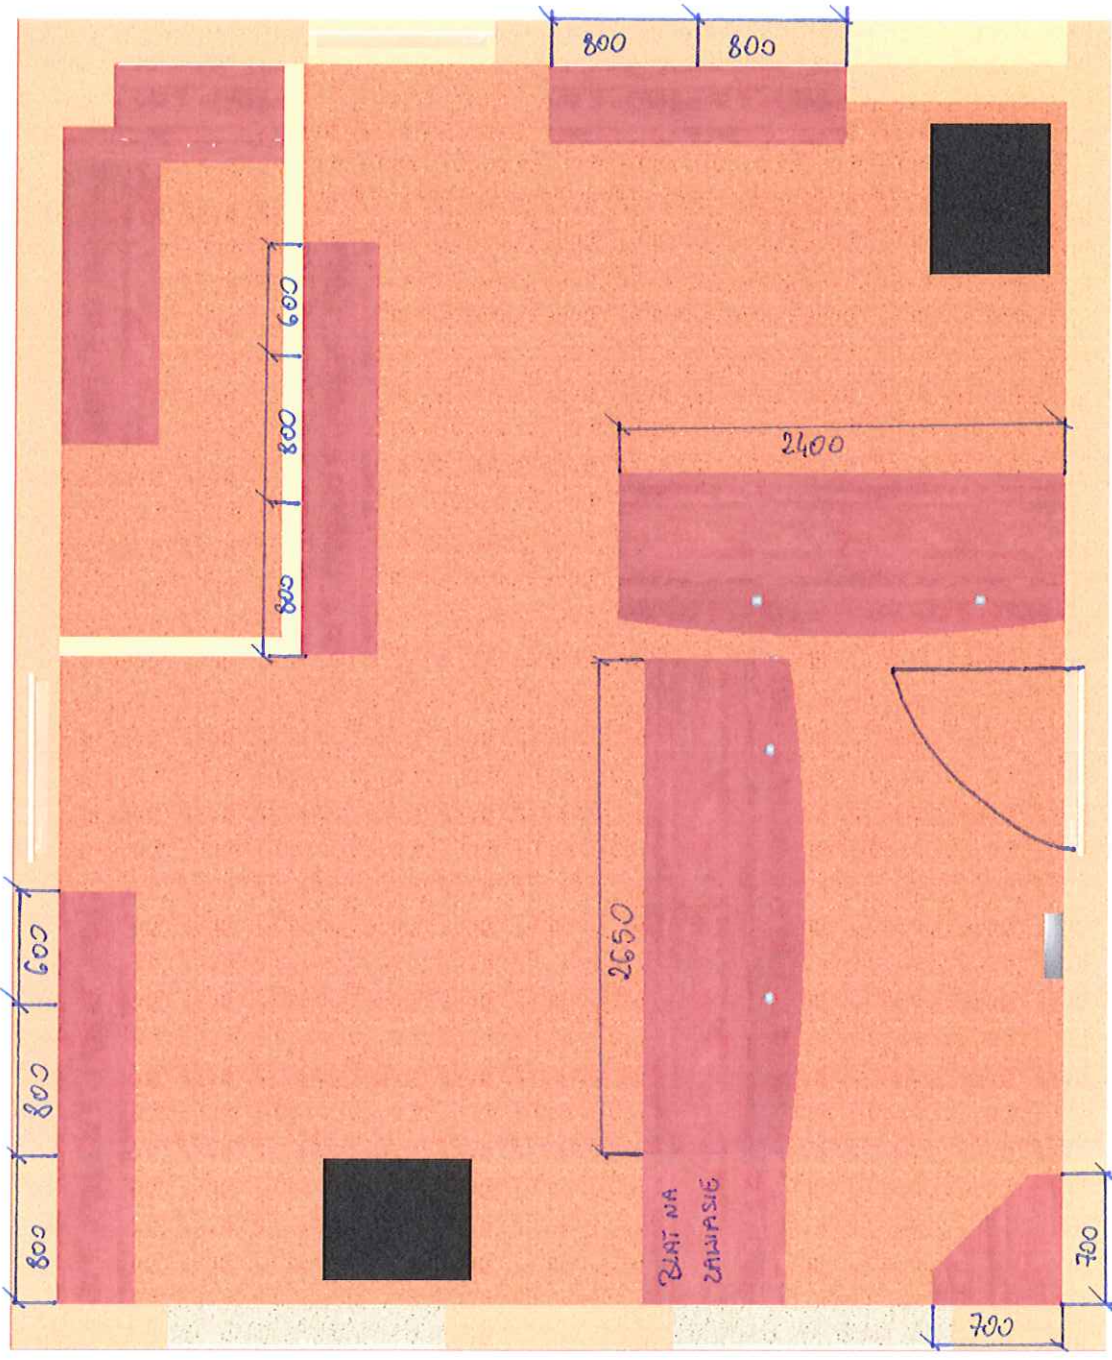

Pokój nr 10

Nr zlecenia:	001/2015	Data:	11-01-2015
Odbiorca:	Starostwo Powiatowe w Stalowej Woli		
Projektant:	Marcin Uszyński		
Uwagi:	Kancelaria Ogólna		

Nr zlecenia:	001/2015	Data:	11-01-2015
Odbiorca:	Starostwo Powiatowe w Stalowej Woli		
Projektant:	Marcin Uszyński		
Uwagi:	Kancelaria Ogólna		