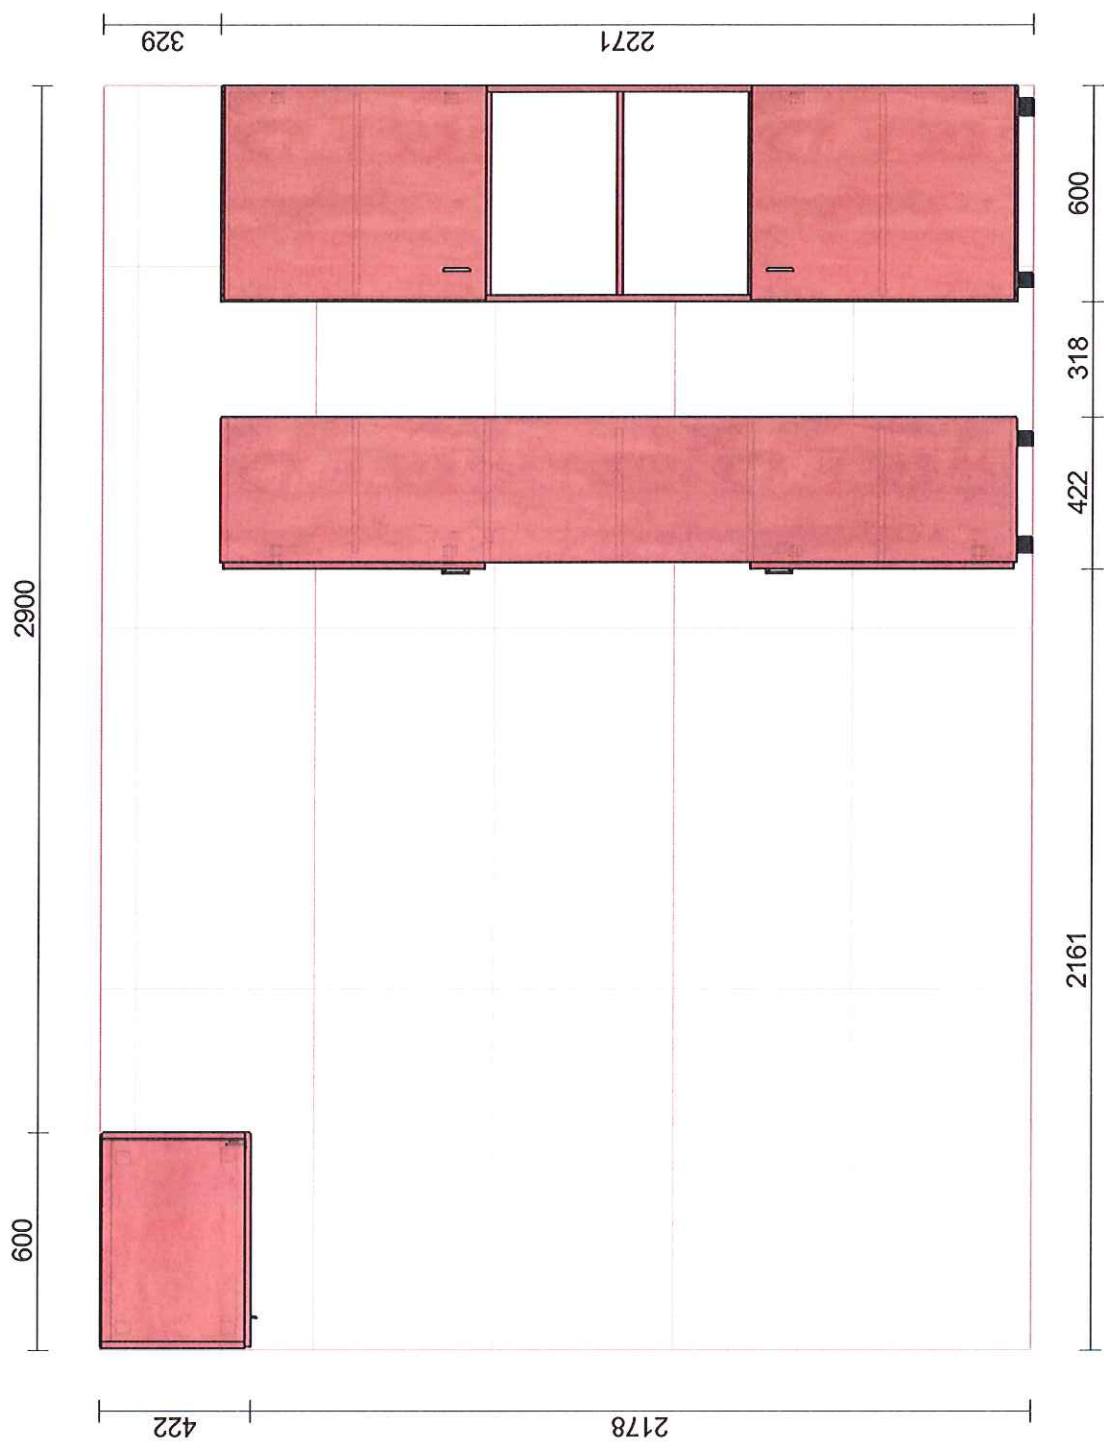

Nr zlecenia:	Data:	26-02-2016
Odbiorca:	Starostwo Powiatowe w Stalowej Woli	
Projektant:	Marcin Uszyński	
Uwagi:	Szafki do kancelarii ogólnej rzuty