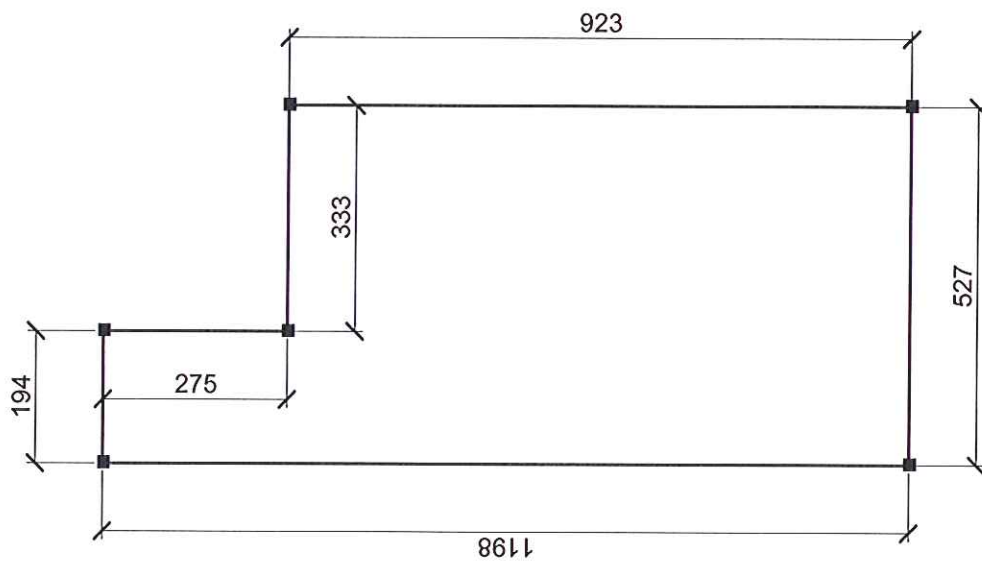

Nr zlecenia:	Data:	26-02-2016
Odbiorca:	Starostwo Powiatowe w Stalowej Woli	
Projektant:	Marcin Uszyński	
Uwagi:	Szafki do kancelarii ogólnej rzuty