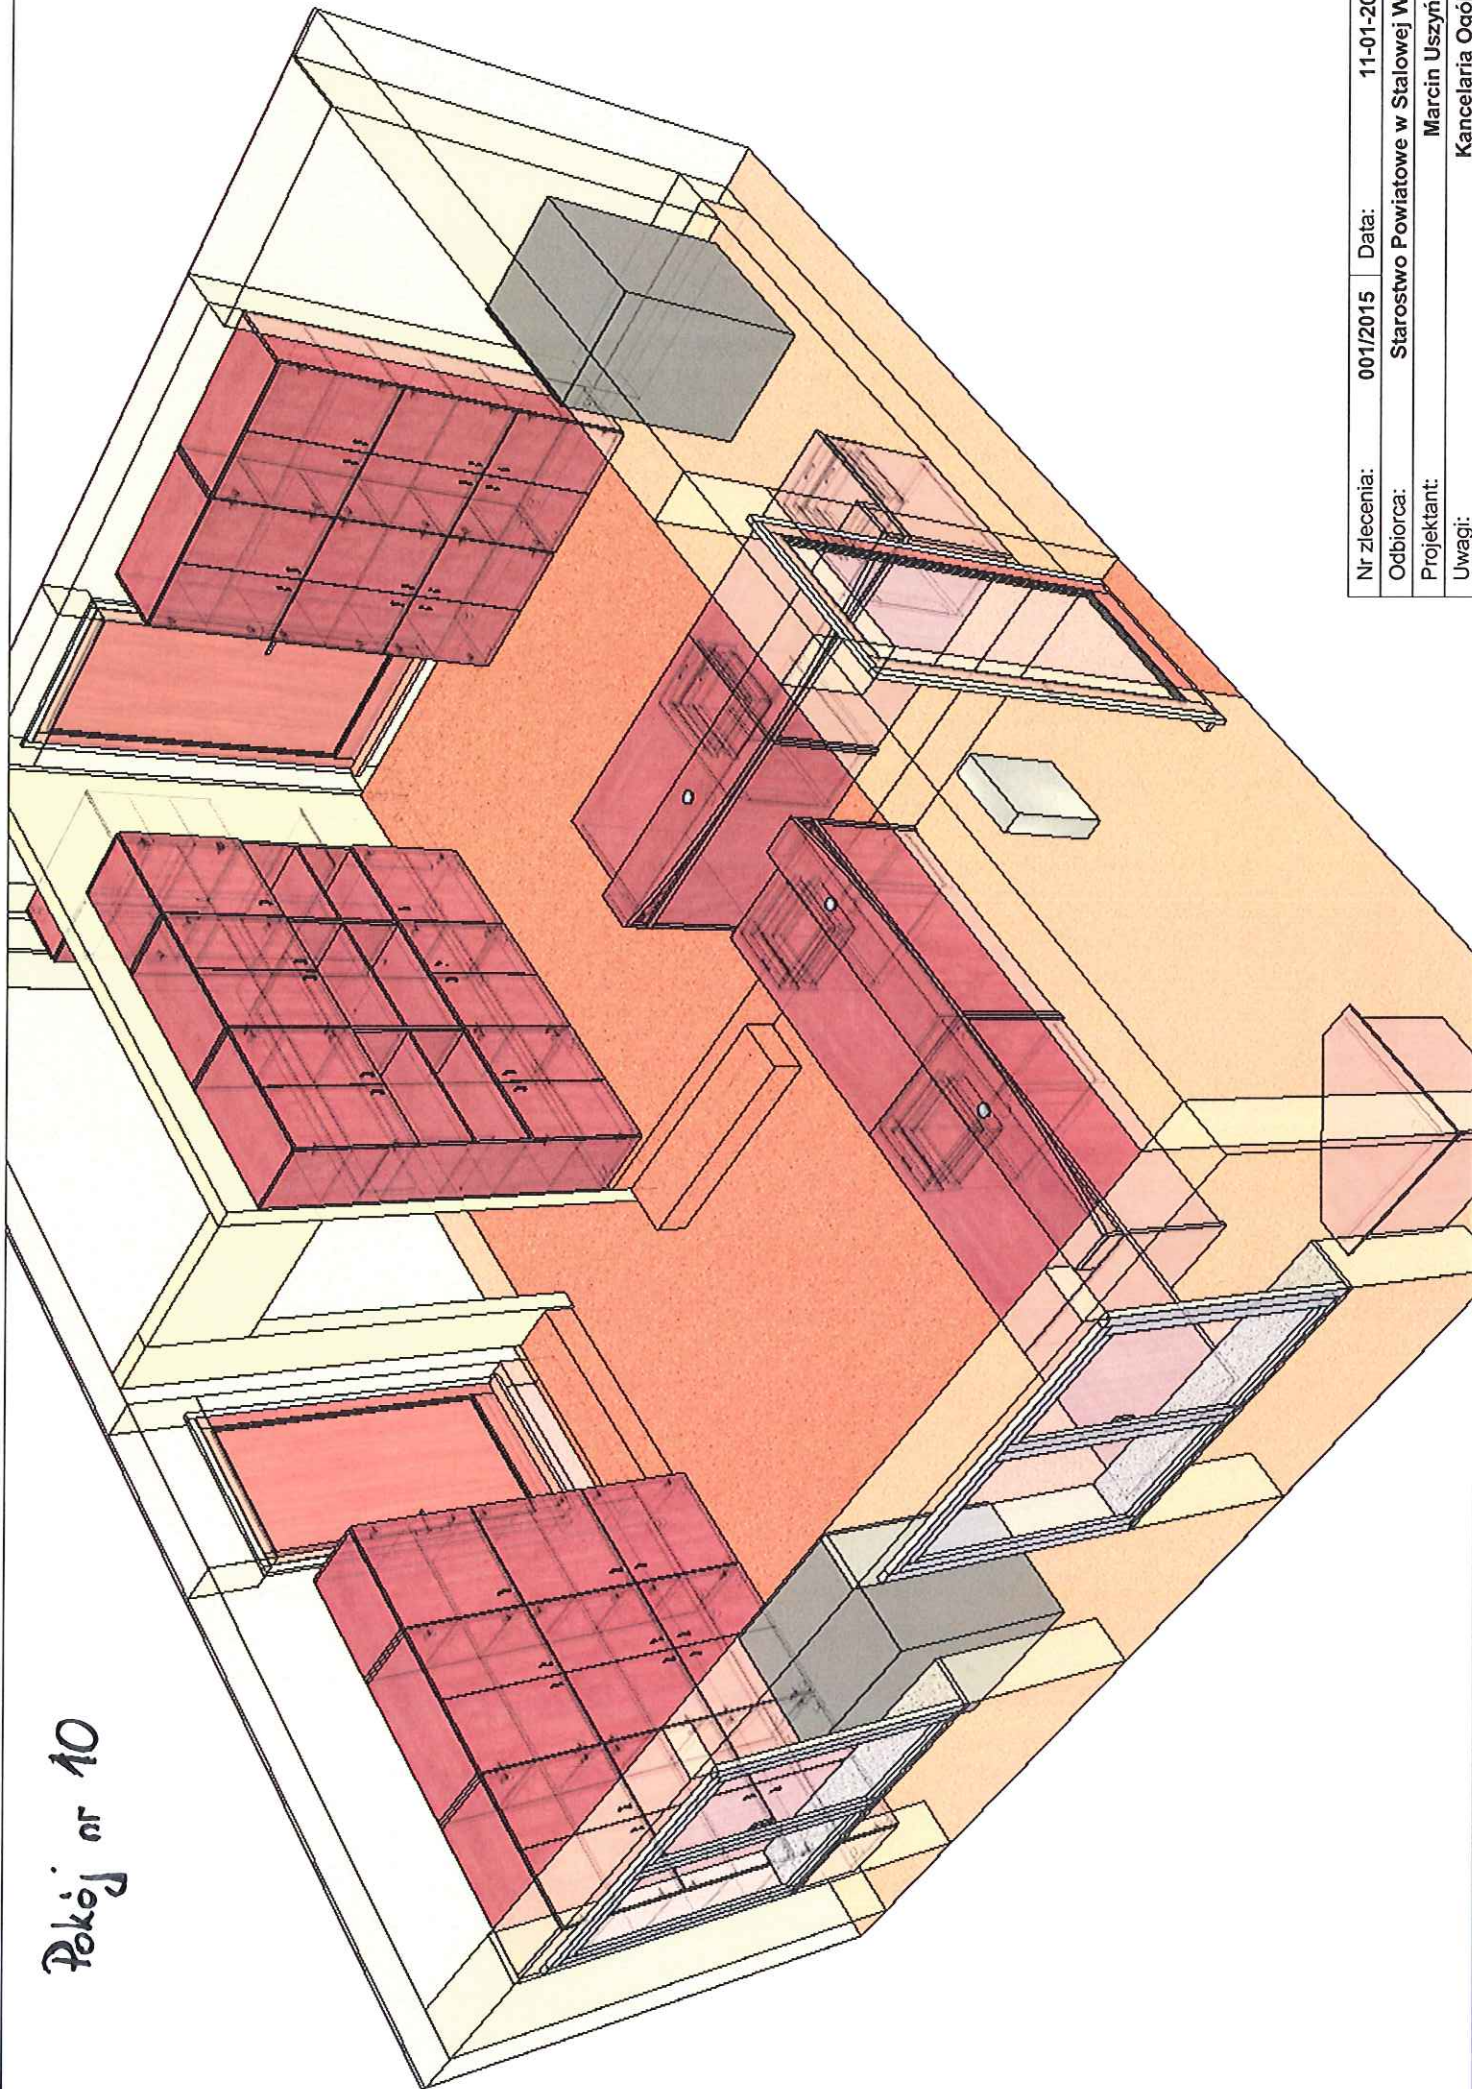

Pokój nr 10

Nr zlecenia:	001/2015	Data:	11-01-2015
Odbiorca:	Starostwo Powiatowe w Stalowej Woli		
Projektant:	Marcin Uszyński		
Uwagi:	Kancelaria Ogólna		

Nr zlecenia:	001/2015	Data:	11-01-2015
Odbiorca:	Starostwo Powiatowe w Stalowej Woli		
Projektant:	Marcin Uszyński		
Uwagi:	Kancelaria Ogólna		