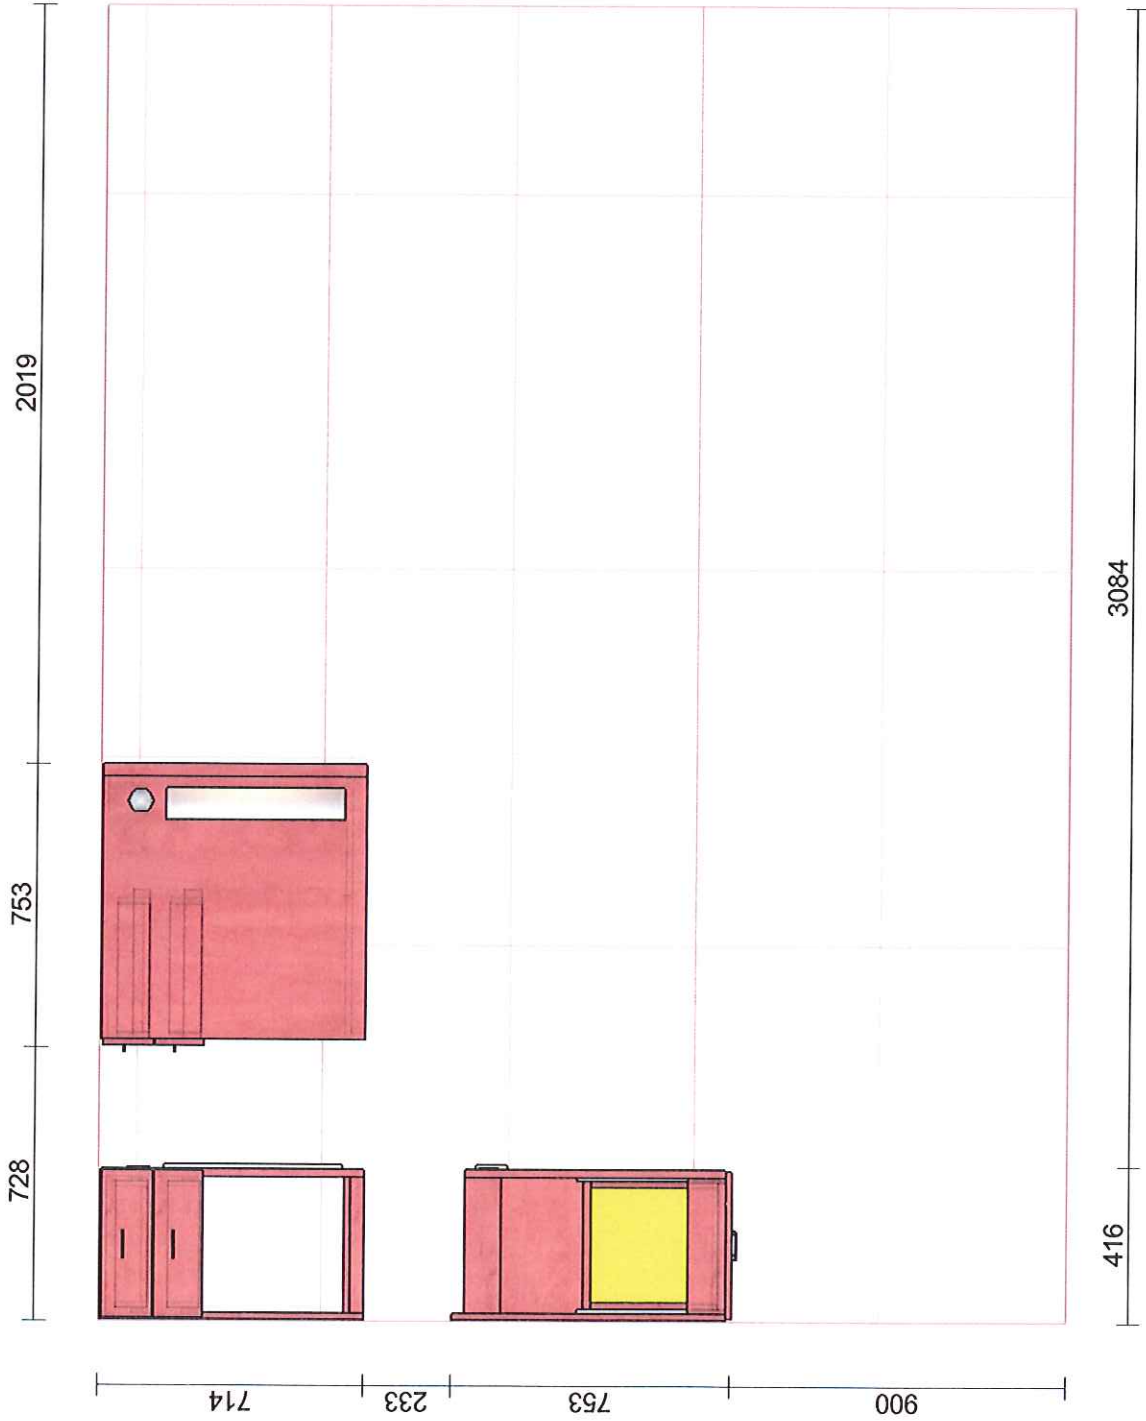

współkomputerowe, pod egzemplimi biurkami

Nr zlecenia:	Data:	26-02-2016
Odbiorca:	Starostwo Powiatowe w Stalowej Woli	
Projektant:	Marcin Uszyński	
Uwagi:	Szafki do kancelarii ogólnej rzuty