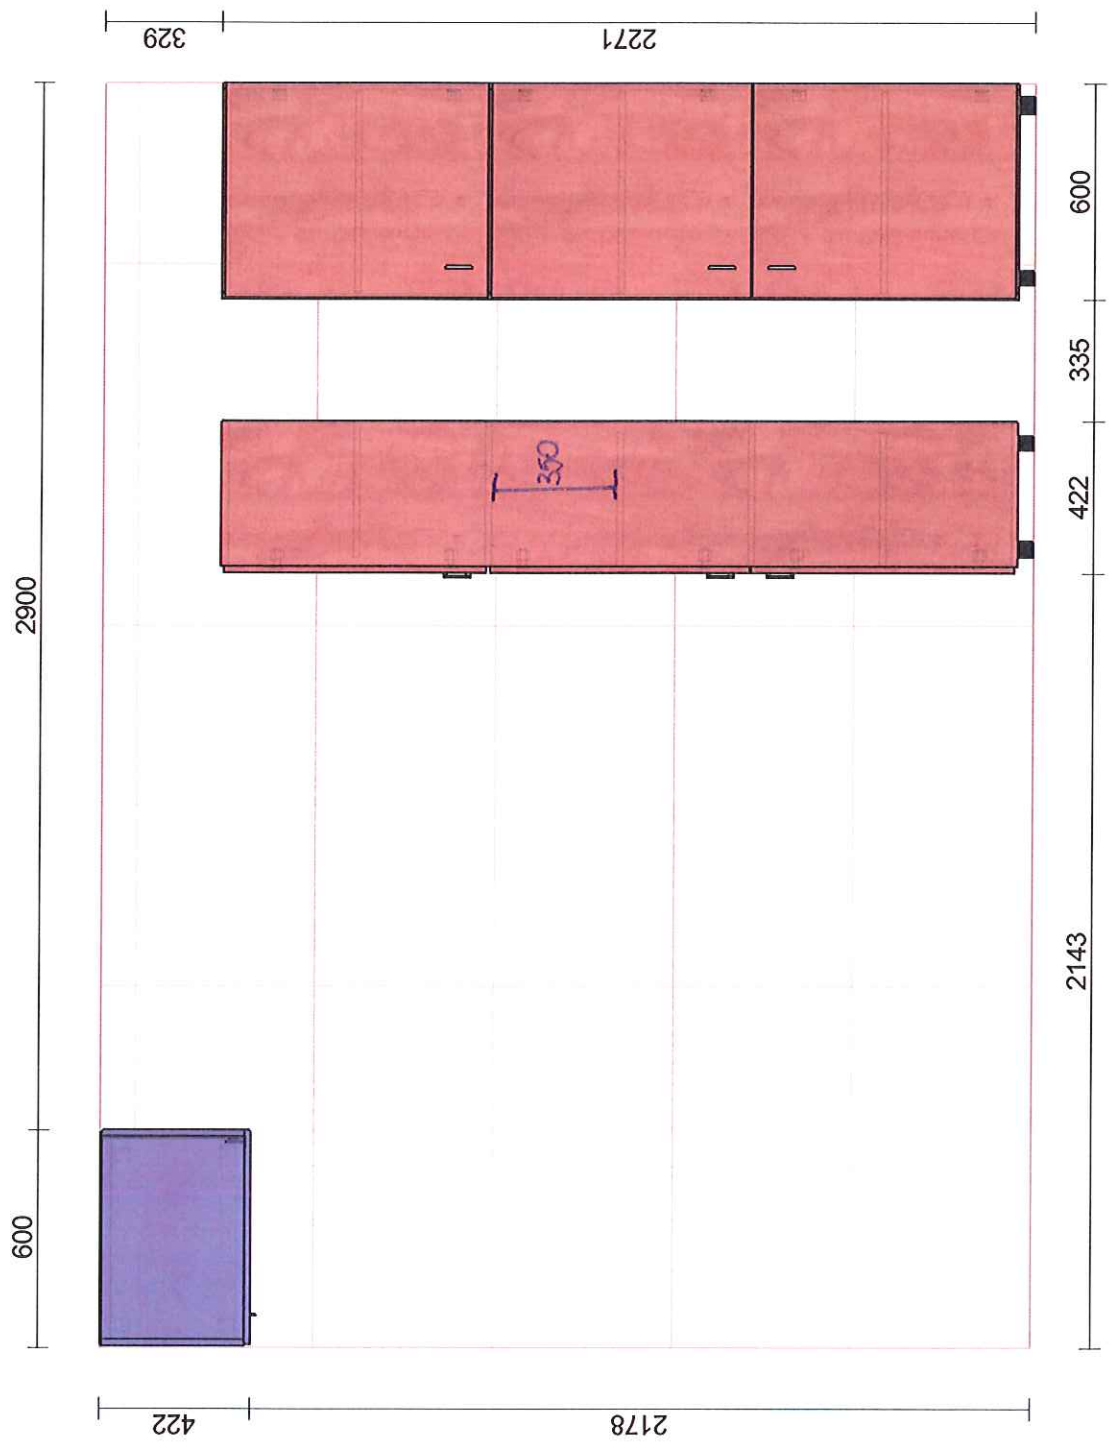

Nr zlecenia:	Data:	26-02-2016
Odbiorca:	Starostwo Powiatowe w Stalowej Woli	
Projektant:	Marcin Uszyński	
Uwagi:	Szafki do kancelarii ogólnej rzuty