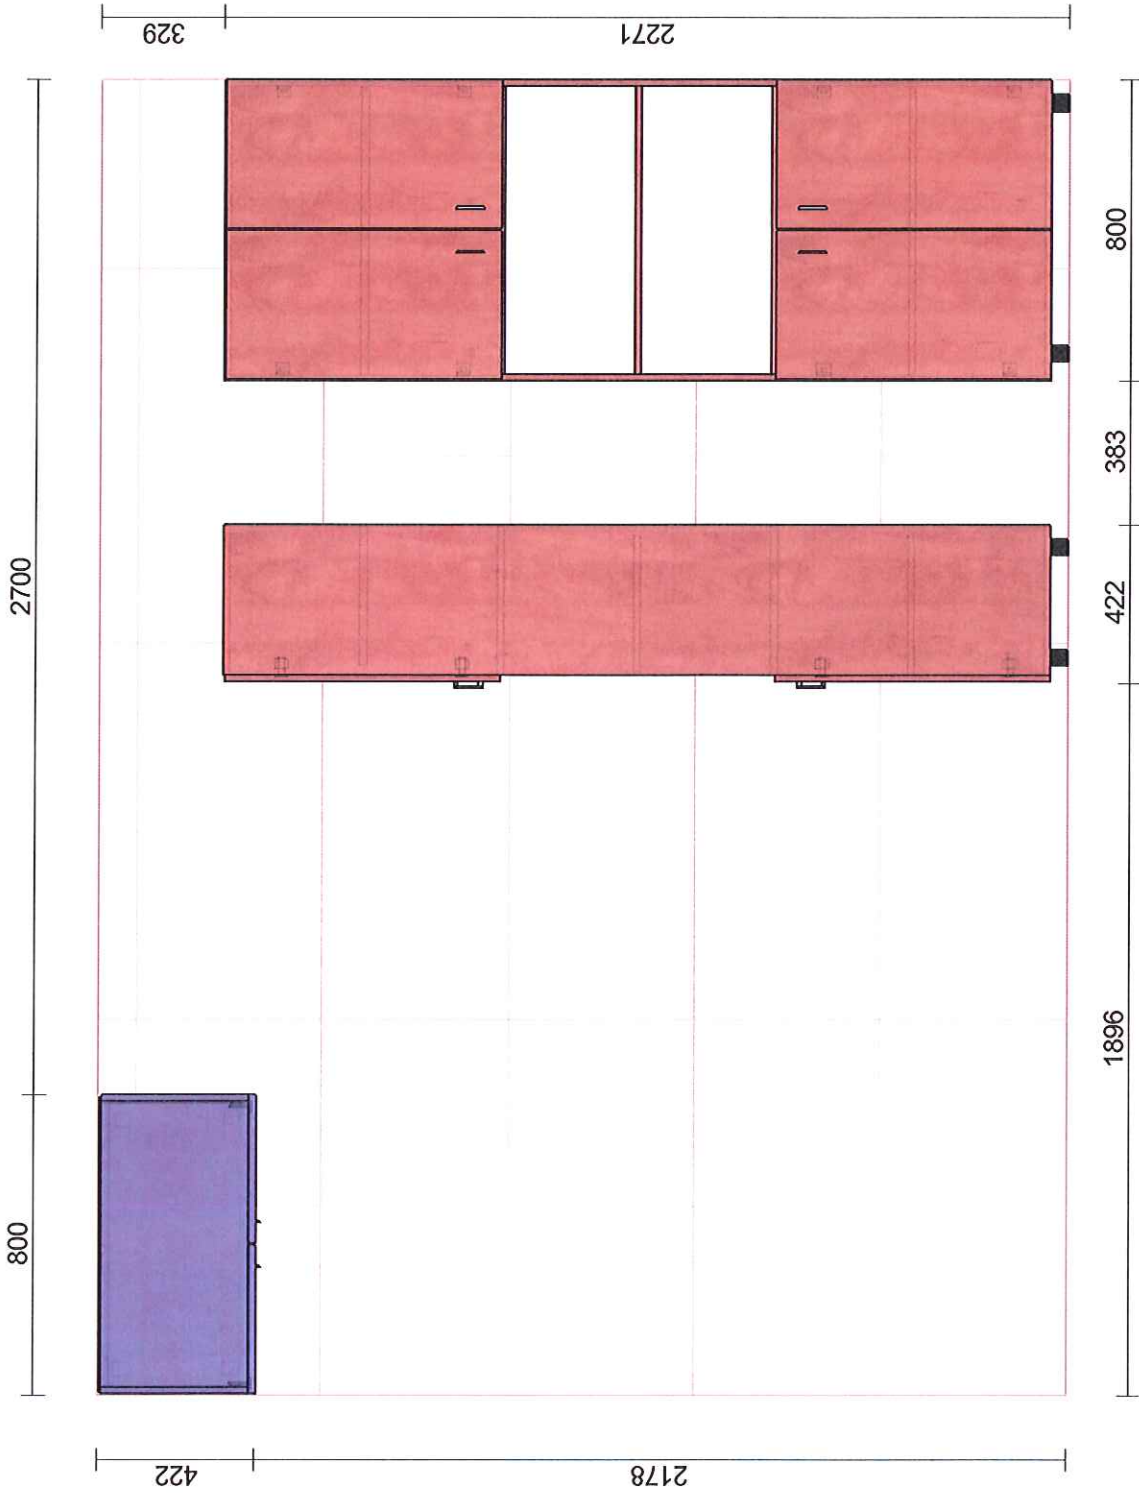

Nr zlecenia:	Data:	26-02-2016
Odbiorca:	Starostwo Powiatowe w Stalowej Woli	
Projektant:	Marcin Uszyński	
Uwagi:	Szafki do kancelarii ogólnej rzuty