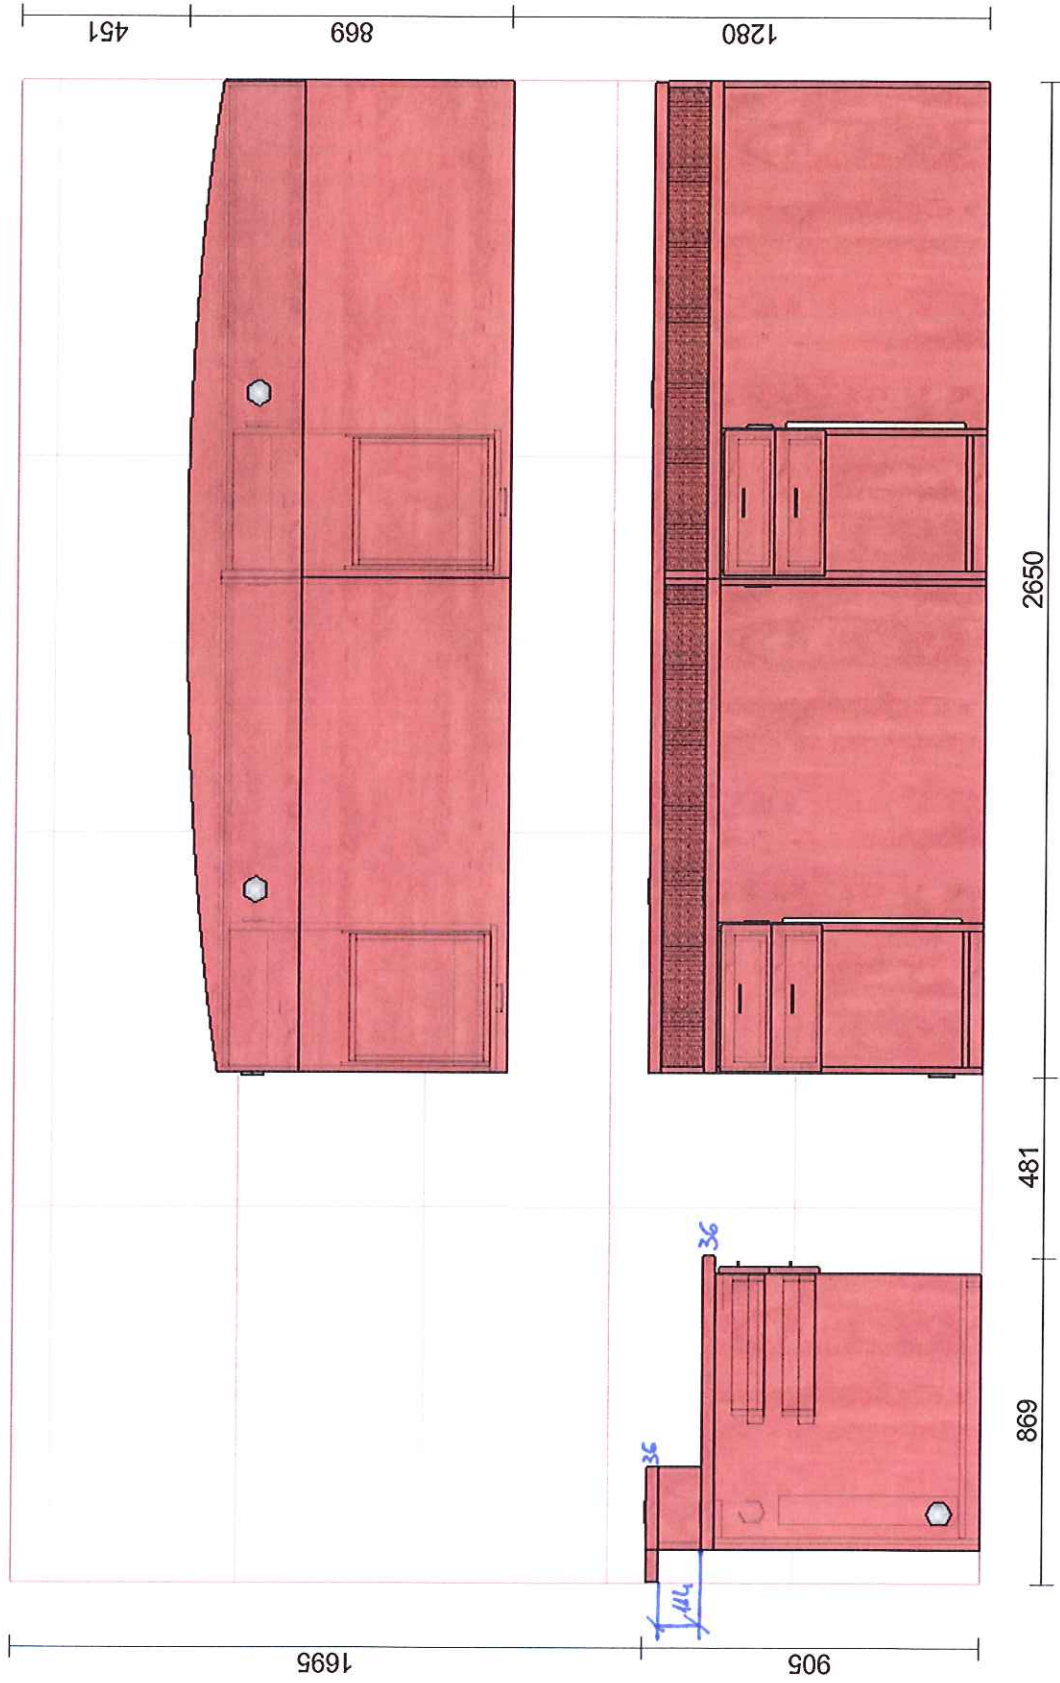

Bianka na wprost drzwi

Nr zlecenia:	Data:	26-02-2016
Odbiorca:	Starostwo Powiatowe w Stalowej Woli	
Projektant:	Marcin Uszyński	
Uwagi:	Szafki do kancelarii ogólnej rzuty