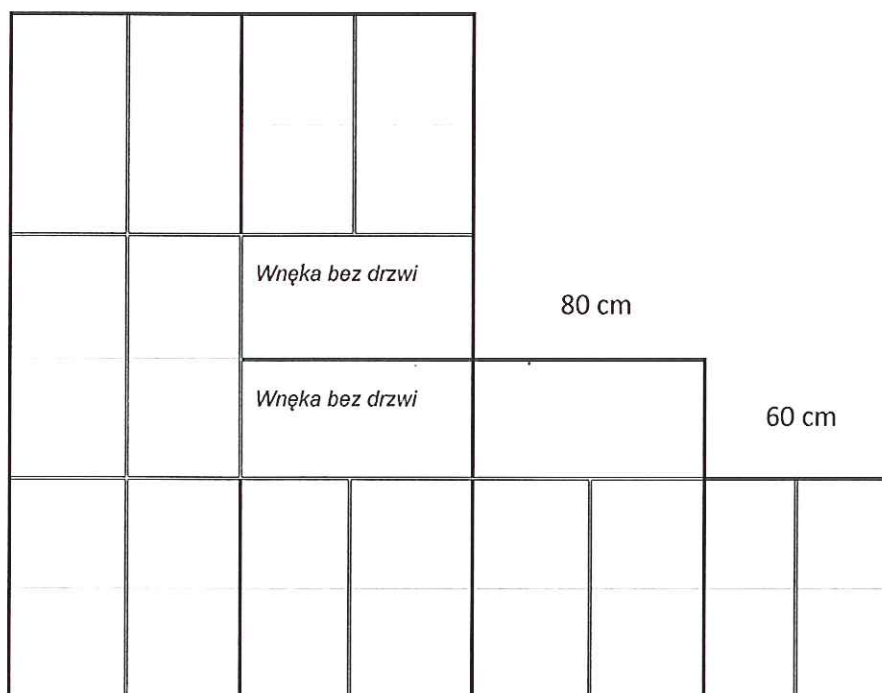

POKÓJ NR 111 wysokość z cokołem 220cm, głębokość 40cm z drzwiami, kolor okleiny :

Ściana prawa - od pokoju nr 110

40cm 80 cm 80 cm 80 cm

Szafa narożna ubraniowa

Ściana lewa - od pokoju nr 112

80 cm 80 cm

Рекон. м. 111 ; 112